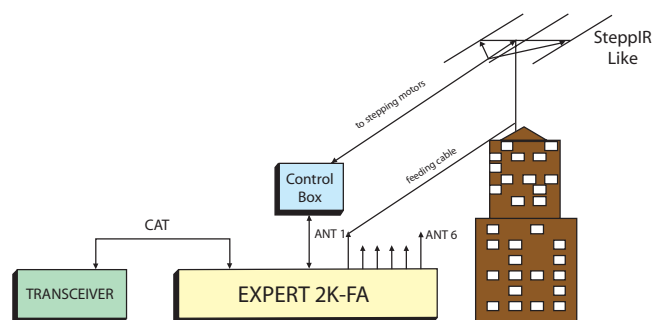

# Tutte le caratteristiche dell' 1K-FA con molto molto di più!

- Doppia potenza dell'1K-FA.
- Il solo amplificatore lineare a stato solido con simile potenza sui 50 Mhz.
- 6 antenne selezionabili.
- Superficie del dissipatore 5,4 volte maggiore per operazioni key-down.
- Capace di comandare automaticamente un set esterno di filtri passabanda (opzione) per perfette operazioni S02R o stazioni multi operatore in Contests o DXpeditions.

- Accordatore automatico estraibile e remotizzabile sul tetto (opzione), si possono gestire automaticamente 6 antenne con un solo cavo di discesa.

- Porta USB per il controllo da PC e per caricamento di nuove versioni software.

- Potente alimentatore switching di ultima generazione con correzione automatica del PF (secondo le nuove norme europee).
- Possibilità di pilotare antenne sintonizzabili, tipo SteppIR.

- Dimensioni: L 38 x H 18 x P 42 cm. (connettori inclusi)
- Peso: 20 Kg. circa
- Certificato CE; in attesa FCC.
- Consegne: Novembre/Dicembre 2009.