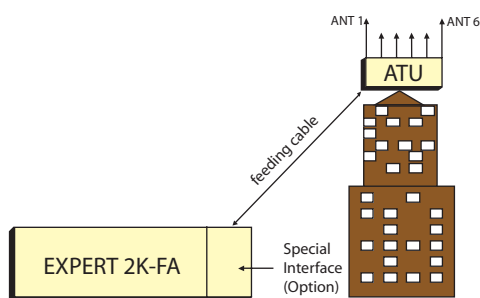

# **EXPERT 2K-FA**

**Il più avanzato amplificatore  
lineare a stato solido del mondo  
progettato per stazioni  
di alta qualità**

**L'operatore deve solo muovere  
la sintonia dei suoi transceivers**

# Tutte le caratteristiche dell' 1K-FA con molto molto di più!

- Doppia potenza dell'1K-FA.
- Il solo amplificatore lineare a stato solido con simile potenza sui 50 Mhz.
- 6 antenne selezionabili.
- Superficie del dissipatore 5,4 volte maggiore per operazioni key-down.
- Capace di comandare automaticamente un set esterno di filtri passabanda (opzione) per perfette operazioni S02R o stazioni multi operatore in Contests o DXpeditions.

- Accordatore automatico estraibile e remotizzabile sul tetto (opzione), si possono gestire automaticamente 6 antenne con un solo cavo di discesa.

- Porta USB per il controllo da PC e per caricamento di nuove versioni software.

- Potente alimentatore switching di ultima generazione con correzione automatica del PF (secondo le nuove norme europee).
- Possibilità di pilotare antenne sintonizzabili, tipo SteppIR.

- Dimensioni: L 38 x H 18 x P 42 cm. (connettori inclusi)
- Peso: 20 Kg. circa
- Certificato CE; in attesa FCC.
- Consegne: Novembre/Dicembre 2009.