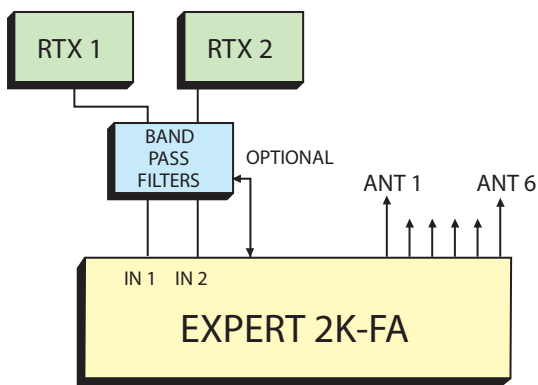

# **EXPERT 2K-FA**

**Il più avanzato amplificatore  
lineare a stato solido del mondo  
progettato per stazioni  
di alta qualità**

**L'operatore deve solo muovere  
la sintonia dei suoi transceivers**

# Tutte le caratteristiche dell' 1K-FA con molto molto di più!

- Doppia potenza dell'1K-FA.
- Il solo amplificatore lineare a stato solido con simile potenza sui 50 Mhz.
- 6 antenne selezionabili.
- Superficie del dissipatore 5,4 volte maggiore per operazioni key-down.
- Capace di comandare automaticamente un set esterno di filtri passabanda (opzione) per perfette operazioni S02R o stazioni multi operatore in Contests o DXpeditions.

- Accordatore automatico estraibile e remotizzabile sul tetto (opzione), si possono gestire automaticamente 6 antenne con un solo cavo di discesa.

- Porta USB per il controllo da PC e per caricamento di nuove versioni software.

- Potente alimentatore switching di ultima generazione con correzione automatica del PF (secondo le nuove norme europee).
- Possibilità di pilotare antenne sintonizzabili, tipo SteppIR.

- Dimensioni: L 38 x H 18 x P 42 cm. (connettori inclusi)
- Peso: 20 Kg. circa
- Certificato CE; in attesa FCC.
- Consegne: Novembre/Dicembre 2009.